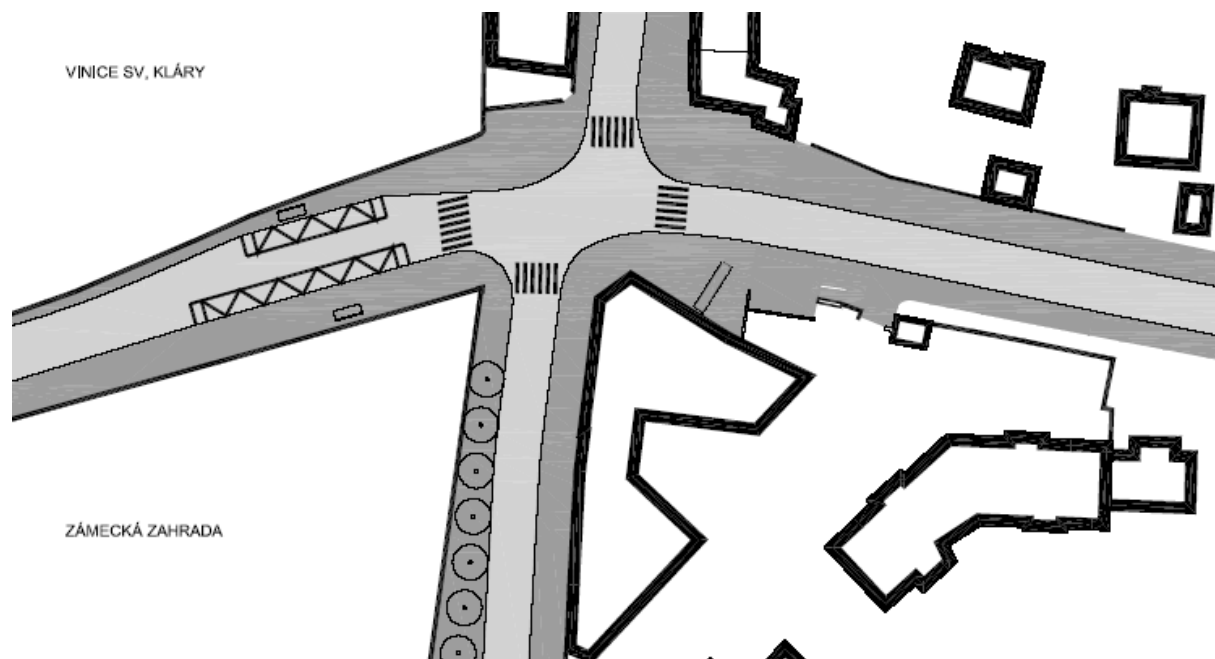

## Varianty umístění zastávek autobusu 112 Na Kovárně – ANKETA

**Varianta 1)** zastávka do ZOO v zálivu u vinice, zastávka do města v jízdním pruhu u zámecké zahrady

**Varianta 2)** zastávky v obou směrech v jízdních pruzích vždy za křižovatkou s ulicí Pod Havránkou